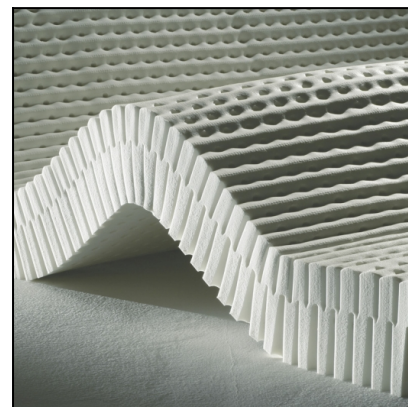

Colchón de látex con funda sanitaria

AD930

<http://www.ayudasdinamicas.com/colchon-de-latex-15-cm-four-seasons/>

Descripción

RIESGO			
BAJO	MEDIO	ALTO	MUY ALTO

Desenfundable y con 5 zonas de sustentación diferenciadas. Fácil de limpiar con una esponja húmeda y lavable en lavadora, máx. 90°. Funda impermeable y transpirable de poliuretano incluida. El colchón tiene un tratamiento anti-bacterias y anti-hongos.

- Cumple normativa ignífuga BS 5852 CRIB 5
- 100% látex alta calidad
- Bloque de 15 cm de alto

El látex es un material perfectamente morfológico que reacciona al contacto con el cuerpo y sus movimientos amoldándose a sus formas. En vez de causar un excesivo hundimiento, sostiene todos los músculos que se relajan y el cuerpo se beneficia de un descanso verdaderamente reparador. Por su estructura micro-alveolada compuesta por millones de células abiertas, el látex es transpirable. **Antialérgico:** el látex constituye un ambiente hostil a los ácaros del polvo causantes de las alergias más comunes, además no retiene la humedad. Es la garantía de una higiene perfecta.

Tabla de medidas y modelos

MODELO	AD930
ANCHO	90 cm
LARGO	190 cm
ALTO	15 cm